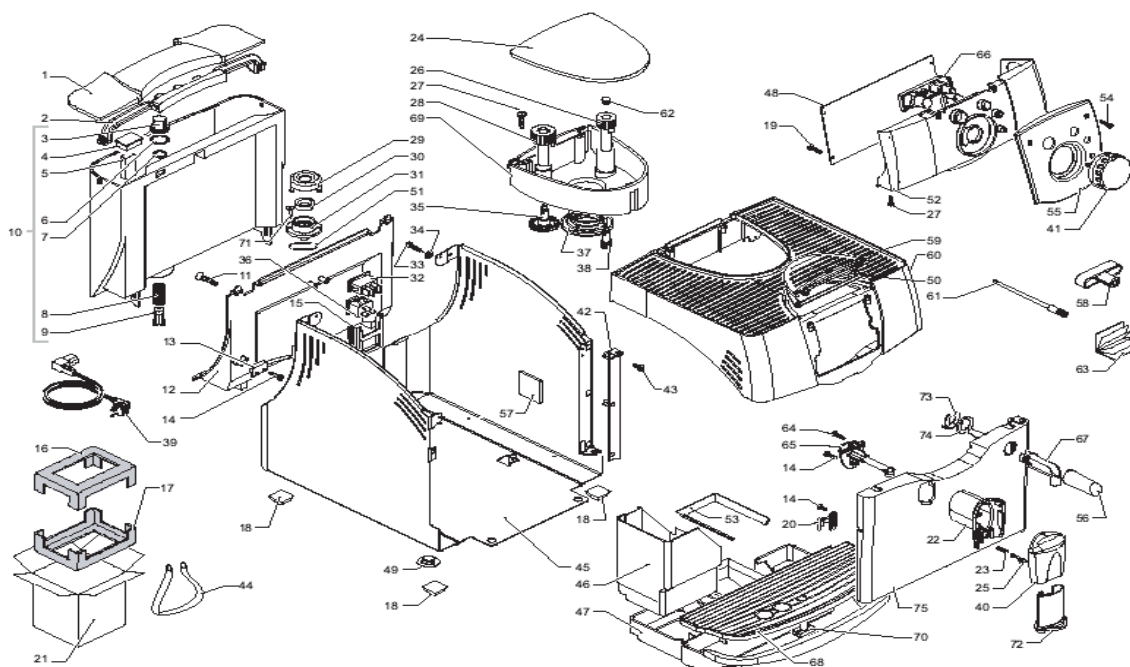

POS	SAECO No.	SUP021YE Incanto Easy Blk E74084 Rev. 02 Code: 10000040	NOTES	Special Order No.
<b>Yellow = Not Available unless Special Ordered</b>				
1	90001001	Lid, Water, Italia		
2	90001002	Handle, Water Tank		
3	#N/A	FILTRO X CONTENITORE ACQUA		144650800
4	9161050230	Cap, Float, Magic/ Vienna Dig.		
5	9161112150	Float, Water Tank,		
6	90001004	O-Ring, Metric, Epdm, 0019-10		
7	NM01032	O-Ring, Rubber, 0060-30, Orm		
8	90001006	Spring, Water Tank Valve		
9	90001007	Piston, Water Tank Valve		
10	#N/A	ASS. CONT. ACQUA/V2 SMART C/FILT. GRI/TRASP.		222693580
	#N/A	ASS. CONT. ACQUA SMART C/ASOLE S/F. GRI/TRAS.		222693280
11	#N/A	VITE TCB 2,9X6,4 DIN 7981 BZ		129511903
12	149194650	Support, Water Tank		
	149194618	Support, Water Tank, W/O Lamp		
13	283551955	2 Pole Level Sensor Smart 120V		
14	#N/A	VITE HI-LO TC 3X10		129910921
15	#N/A	SUPP. INT. GEN+PRESA CAVO ALIM. SMART NERO		149205450
16	#N/A	INSERTO SUPER. TECHMATE SCATOLA SMART		175897200
17	#N/A	INSERTO INFER. TECHMATE SCATOLA SMART		175897300
18	#N/A	PIEDINO ADESIVO QUADRO 5023 NERO		147623150
19	#N/A	VITE PANELVIT TCB 3X8 DIN 7505		129661302
20	146313750	Lever, Disengage Black Door		
21	178515100	Box, Easy Black		
22	229186241	Support, Dispensing Head		
23	126772718	Spring, Door		
24	90001015	Lid, Bean, Italia		
25	145898300	Retaining Insert, Coffee Dispe		
26	227721359	Adi. Knob, Doser, Vspresso		
27	129660202	Screw, M3X12, Bean Hopper		
28	90001017	Knob, Grinder Adjustment		
29	701031150	Cover, Wtr Tnk Valve, Inlet		
30	145842900	Gasket, Water Tank,		
31	701014150	Flange, Water Tank Valve		
32	NE03.038	Switch, Bipolar, Fusit C1250AR		
	NE03028	Switch, rocker_SPST_B1-T120/55		
33	#N/A	VITE PANELVIT TCB 3X16 DIN 7505		129661204
34	128310321	Washer, A3, Uni 8842, SS		
35	146000850	Gear, Grinder Adjustment		
36	#N/A	PRESA A VASCHETTA EN 60320 C 13		NE13.013
37	90001019	Seal, Bean Hopper		
38	146001850	Gear Adjustment, Coffee Doser		
39	183911050	Power cable, Blk, L=1200		
	#N/A	CAVO ALIM. JAP.VCTF 3X2 NERO L=1200 MM		183980650
	183921950	Cord, Electrical, L 1200mm		
	#N/A	CAVO ALIM. CH 3X1 H05VV-F NERO L=1200MM		183930650
40	222824741	Cover, Dispensing head		