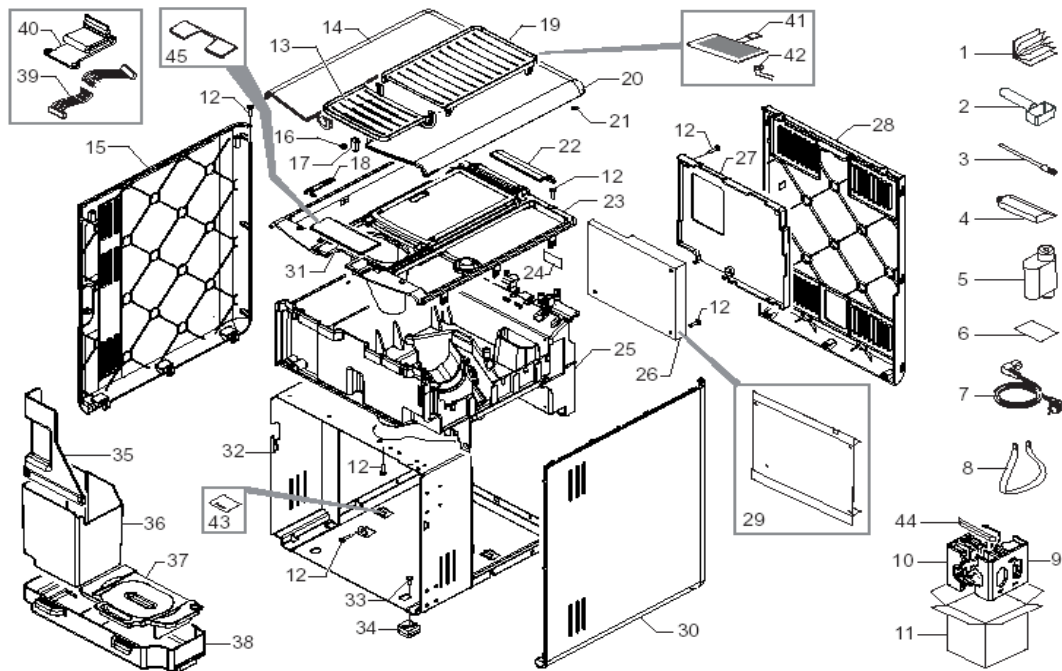

POS	SAECO No.	SUP038 Xelsis SS E74144 Rev.03 Code: 10003278	NOTES	Special Order No.
<b>Yellow = Not Available unless Special Ordered</b>				
1	#N/A	MANUAL SAE V2 SUP038 MYB9/H D/I		15002162
	#N/A	MANUAL SAE V2 SUP038 MYB9/H GB/F		15002163
	#N/A	MANUAL SAE V2 SUP038 MYB9/H E/P		15002164
	#N/A	MANUAL SAE V2 SUP038 MYB9/H NL/PL		15002165
	#N/A	MANUAL SAE V2 SUP038 MYB9/H CHN		15002166
	#N/A	MANUAL SAE SUP038Z MYB9/T D/I	ID	15001810
	#N/A	MANUAL SAE SUP038Z MYB9/T GB/F	ID	15001811
	#N/A	MANUAL SAE SUP038Z MYB9/T E/P	ID	15001812
	#N/A	MANUAL SAE SUP038Z MYB9/T NL/PL	ID	15001813
2	146680850	Scoop, Preground, Charisma		
3	41338	Brush, Cleaning, Metal		
4	11005044	Grease, Tube, 5 gram		
5	#N/A	ACC SAE BRITA WATER FILTER 1 UNIT EUR-ASIA		21001404
	#N/A	ACC SAE BRITA WATER FILTER 1UNIT AMERICA		21001120
6	2745250	Water Hardness Test Strips		
7	183911050	Power cable, Blk, L=1200		
	#N/A	PO.CABL.CH BLACK 3X1 H05VV-F L=1200		183930650
	183921950	Cord, Electrical, L 1200mm		
	#N/A	BLACK POWER CABLE AUSTRALIA L=1200		183940650
	#N/A	BLACK POWER CABLE KOREA 3X1 L=1200		11001985
	#N/A	BLACK POWER CABLE TAIWAN HVCTF L=1200		11004246
	#N/A	BLACK POWER CABLE RVV 3X1 CHINA L=1200		11004247
	#N/A	BLACK POWER CABLE JAPPON VCTF L=1200		17800024
8	#N/A	BAND FOR LIFTING L=1800 H=300 MM MYB9		13001097
9	#N/A	PS-E RIGHT INSERT FOR BOX MYB9/H-P		13000922
10	#N/A	PS-E LEFT INSERT FOR BOX MYB9/H-P		13000921
11	#N/A	DISPLAY BOX MYB9/H SAECO XELSIS SS		13000920
	#N/A	DISPLAY BOX MYB9/H SAECO XELSIS CLASS		13001110
	#N/A	DISPLAY BOX MYB9/T SAE XELSIS ID SS	ID	13001112
12	#N/A	SCREW TCBR TORX 10 3, 5X12 PLAST.ZN-N		12000450
13	11013210	Lid Assy, Preground, SB/SS, MYB9		
	#N/A	SM/SS GROUND CONT.DOOR COVER S/S.MYB9 ASSY	ID	11023203
14	11012148	Lid Assy, Water, SB/SS, MYB9		
	#N/A	BLACK WATER CONT.DOOR COVER MYB9 AS.		11013284
	#N/A	WHITE WATER CONT.DOOR COVER MYB9 AS.		11013302
	#N/A	SM/SS WATER CONTAIN.DOOR COVER MYB9 ASSY	ID	11023196
15	11013167	Panel Assy SS/SB, Left Side		
	#N/A	BLACK LEFT SIDE PANEL MYB9/T-H ASSY.		11013272
	#N/A	WHITE LEFT SIDE PANEL MYB9/T-H ASSY.		11013295
	#N/A	SM/SS LEFT SIDE PANEL MYB9/T-H ASSY.	ID	11023192
16	11022426	Spring, Water Container lever		
17	12001263	Push Button, Preground, MYB9		
18	11022425	Lever, Water Warning, Yellow		
19	#N/A	SB/SS CUP WARMING LID MYB9	UP TO S/N. 9010SA40026758	11012859
	17000071	Lid Assy, Cupwarming, SS/SB-MYB9	FROM S/N. 9010SA40026759	