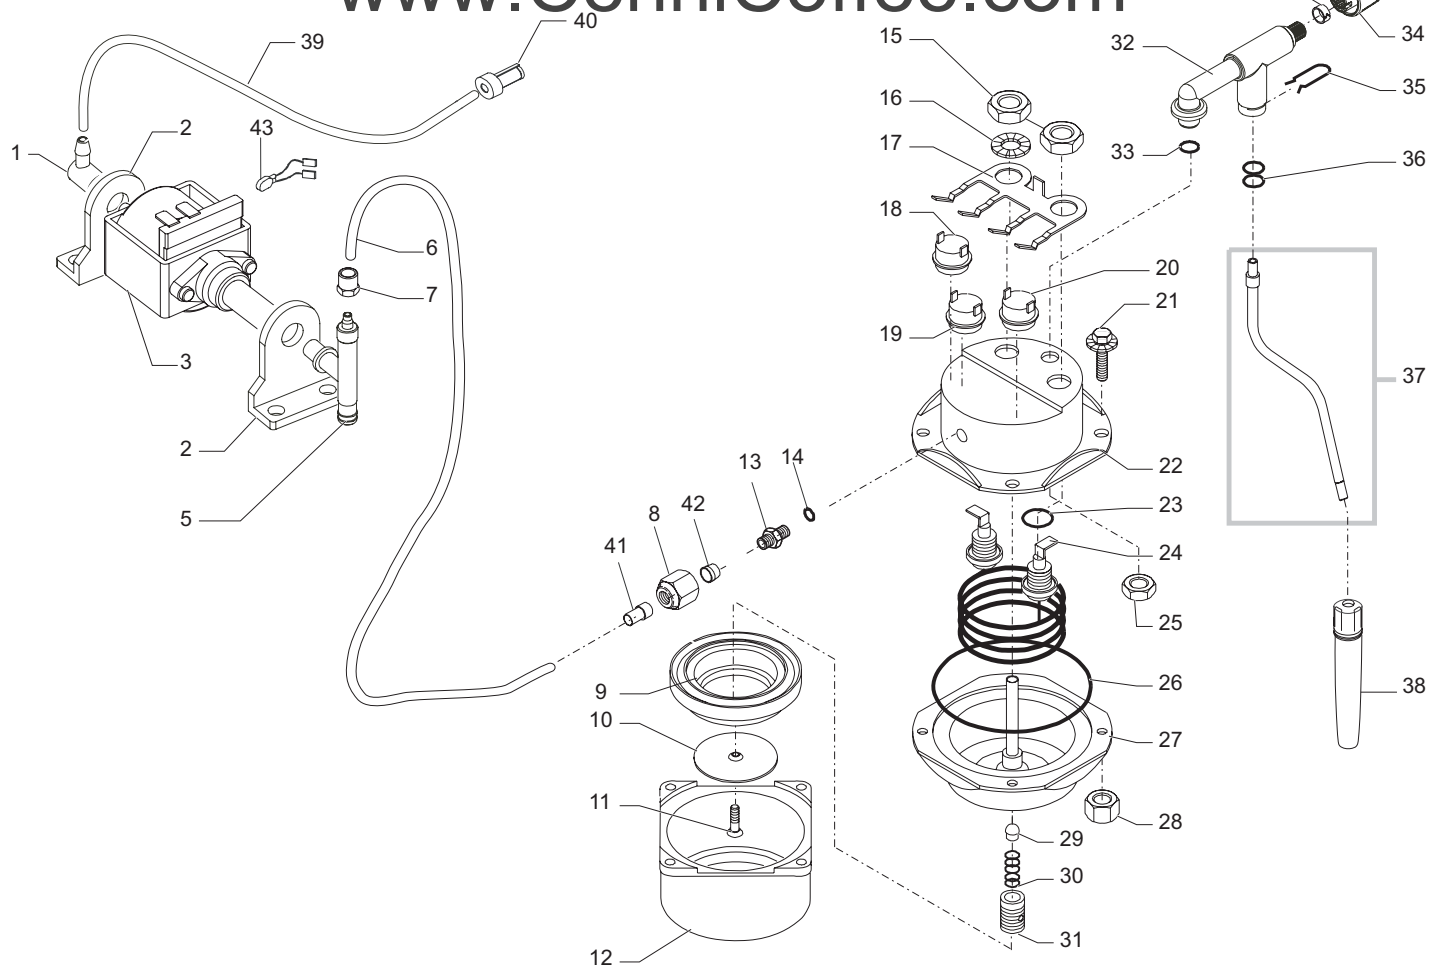

Saeco INTERNATIONAL GROUP
SIN 024 X

Saeco INTERNATIONAL GROUP
SIN 024 X

Cod. 710501309-409
Cod. 1000070-81

POS	CODICE	DESCRIZIONE	NOTE	POS	CODICE	DESCRIZIONE	NOTE
01	147920150	RACCORDO INGRESSO POMPA A 90°		40	144650100	FILTRO IN ASPIRAZIONE	
02	WGADY0003	SUPPORTO POMPA ULKA		41	121800420	BOCCOLA OGIVA 6 (DE=8,4 DI=6,2 L=7)	
03	9070.035.00A	POMPA ULKA EP5	230V 50HZ	42	121840120	BOCCOLA X INTERNO TUBO (DE=4XDI=3X10)	
	9070.035.00F	POMPA ULKA EP5	120V 60HZ	43	289200100	ASS. TERMPR. TERMICO 120°C CAV.121/121	
04	120460204	ATTACCO RAPIDO D=10,6 H=5 SP=1					
05	WGAEF0062/01/A	ASS. VALVOLA DI SICUREZZA ARMONIA					
06	149400100	TUBO TEFLON 4X6	IN MATASSA				
07	WGAB0053	DADO X PIASTRA DI MONTAGGIO ARMONIA					
08	123460120	DADO OTT. 1/8" GAS X BOCCOLA OGIVA 6					
09	145841500	GUARNIZIONE PORTAFILTRO					
10	123741421	DOCCIA DE=48,8 X CALDAIA INOX JACOBS					
11	129854021	VITE TSP M4X8 UNI 7688	INOX				
12	220290200	ASS. ANELLO BLOCC. PORTAFILTRO	BURATTATO				
13	127960920	RACCORDO DIRITTO OTT. X CALDAIA INOX					
14	140320762	OR 108	SILICONE				
15	123452000	DADO M12X1,25 H=4,5					
16	128311204	ROSETTA UNI 8842 A12	BRUNITA				
17	126836321	MOLLA FERMA 3TERM. SIMBOLO/TERRA ACC					
18	189425100	TERMOSTATO 127° 1NT-01L-0499					
19	189428200	TERMOSTATO 175° 1NT-08L-3794					
20	189422000	TERMOSTATO 95° 1NT-01L-0036					
21	WGAD16921-5X30Z	VITE M 5X30	ZINCATA				
22	122902121	CORPO SUPER. CALDAIA INOX M8 C/SQUAD. S/VAPIST					
23	140322262	OR 2050	SILICONE				
24	188150358	RESISTENZA X CALDAIA INOX	230V				
	188150351	RESISTENZA X CALDAIA INOX	120V				
25	123390520	DADO 1/8 GAS H=6 CH=14	OTTONE				
26	140322962	OR 176	SILICONE				
27	222890600	CORPO INFER. CALDAIA INOX+ MOZZO OTTONE					
28	123300102	DADO M5 SOTTILE UNI 5590-65	ZINCATO				
29	149450588	VALVOLA SILICONE 65SH X TENUTA CALDAIA					
30	126761518	MOLLA X VALVOLA TENUTA CALDAIA					
31	129960820	VITE OTT. PORTVALV. X CALDAIA INOX JACOBS					
32	WGA8316010000	ASS. RUBINETTO VAPORE X CALDAIA INOX ARMONIA					
33	140323062	OR 2043	SILICONE				
34	WGA4316006000	POMELLO VAPORE ARMONIA NERO					
35	126764018	MOLLA D=1 FERMA TUBO VAPORE JUNIOR					
36	140321861	OR 2025	EPDM				
37	WGA8316008000	ASS. TUBO VAPORE INOX ARMONIA					
38	227431350	ASS. PANNARELLO G100 NERO					
39	149360200	TUBO SILICONE 5X8 70SR	IN MATASSA				